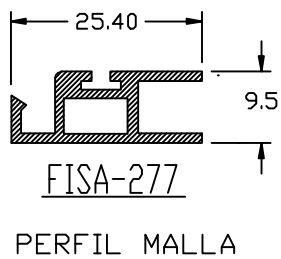

VENTANA CORREDIZA

V.C. 0200

VENTANA CORREDIZA V.C. 0200

CORTE VERTICAL

CORTE HORIZONTAL

UBICACION LOGICA	PERFIL REF.
RIEL SUPERIOR	274
RIEL INFERIOR	274/985
JAMBA MARCO	273
HOJA HORIZONTAL	275/977
HOJA VERTICAL	276/692
MALLA	277/439

ESCALA: 1:1 #3