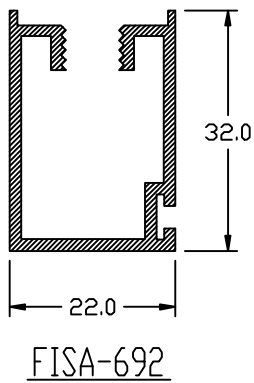

VENTANA CORREDIZA

V.C. 0200

VENTANA CORREDIZA V.C. 0200

CORTE VERTICAL

CORTE HORIZONTAL

UBICACION LOGICA	PERFIL REF.
RIEL SUPERIOR	274
RIEL INFERIOR	274/985
JAMBA MARCO	273
HOJA HORIZONTAL	275/977
HOJA VERTICAL	276/692
MALLA	277/439

ESCALA: 1:1 #3