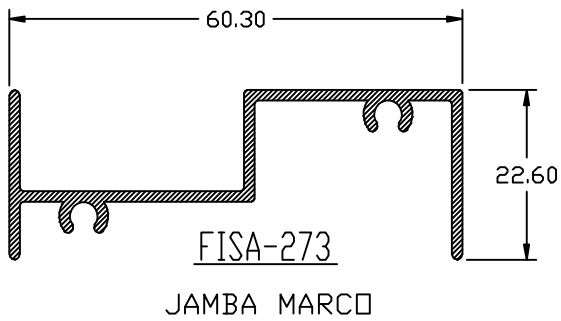

VENTANA CORREDIZA

V.C. 0200

VENTANA CORREDIZA V.C. 0200

CORTE VERTICAL

CORTE HORIZONTAL

UBICACION LOGICA	PERFIL REF.
RIEL SUPERIOR	274
RIEL INFERIOR	274/985
JAMBA MARCO	273
HOJA HORIZONTAL	275/977
HOJA VERTICAL	276/692
MALLA	277/439

ESCALA: 1:1 #3