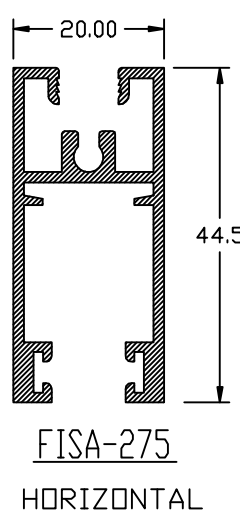

VENTANA CORREDIZA

V.C. 0200

VENTANA CORREDIZA V.C. 0200

CORTE VERTICAL

CORTE HORIZONTAL

UBICACION LOGICA	PERFIL REF.
RIEL SUPERIOR	274
RIEL INFERIOR	274/985
JAMBA MARCO	273
HOJA HORIZONTAL	275/977
HOJA VERTICAL	276/692
MALLA	277/439

ESCALA: 1:1 #3