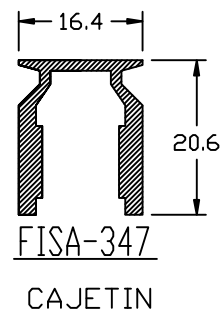

VENTANA CORREDIZA

V.C. 0200

VENTANA CORREDIZA V.C. 0200

CORTE VERTICAL

CORTE HORIZONTAL

UBICACION LOGICA	PERFIL REF.
RIEL SUPERIOR	274
RIEL INFERIOR	274/985
JAMBA MARCO	273
HOJA HORIZONTAL	275/977
HOJA VERTICAL	276/692
MALLA	277/439

ESCALA: 1:1 #3