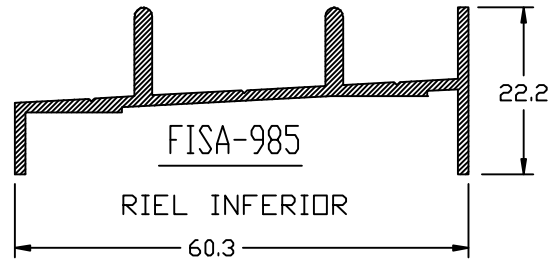

VENTANA CORREDIZA

V.C. 0200

VENTANA CORREDIZA V.C. 0200

CORTE VERTICAL

CORTE HORIZONTAL

UBICACION LOGICA	PERFIL REF.
RIEL SUPERIOR	274
RIEL INFERIOR	274/985
JAMBA MARCO	273
HOJA HORIZONTAL	275/977
HOJA VERTICAL	276/692
MALLA	277/439

ESCALA: 1:1 #3