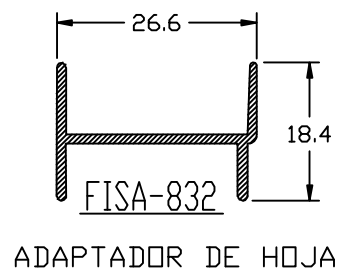

VENTANA CORREDIZA

V.C. 0200

VENTANA CORREDIZA V.C. 0200

CORTE VERTICAL

CORTE HORIZONTAL

UBICACION LOGICA	PERFIL REF.
RIEL SUPERIOR	274
RIEL INFERIOR	274/985
JAMBA MARCO	273
HOJA HORIZONTAL	275/977
HOJA VERTICAL	276/692
MALLA	277/439