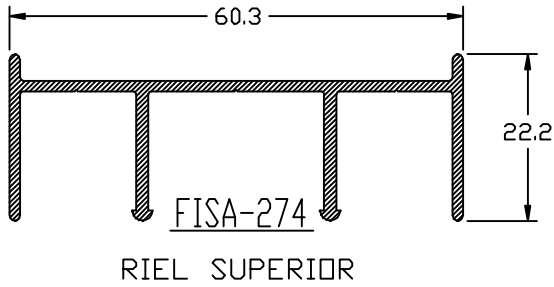

VENTANA CORREDIZA

V.C. 0200

VENTANA CORREDIZA V.C. 0200

CORTE VERTICAL

CORTE HORIZONTAL

UBICACION LOGICA	PERFIL REF.
RIEL SUPERIOR	274
RIEL INFERIOR	274/985
JAMBA MARCO	273
HOJA HORIZONTAL	275/977
HOJA VERTICAL	276/692
MALLA	277/439

ESCALA: 1:1 #3