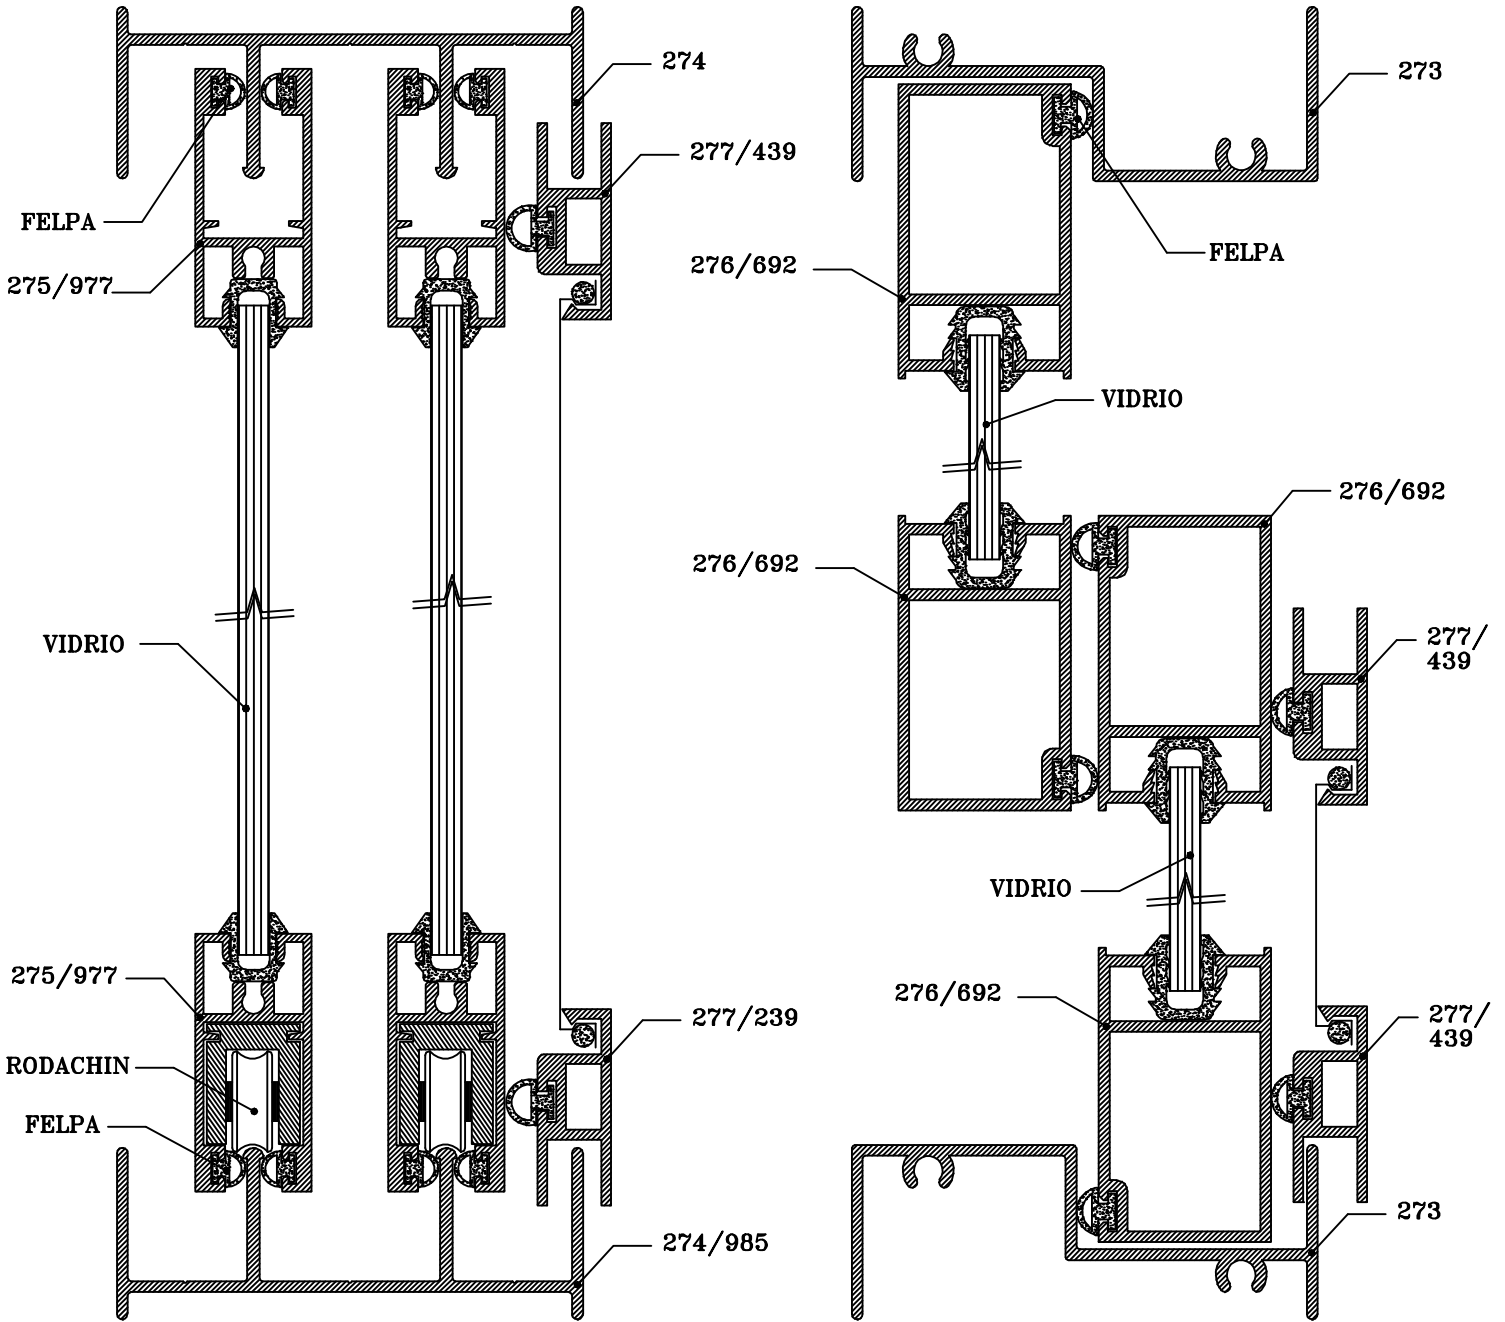

VENTANA CORREDIZA

V.C. 0200

VENTANA CORREDIZA V.C. 0200

CORTE VERTICAL

CORTE HORIZONTAL

UBICACION LOGICA	PERFIL REF.
RIEL SUPERIOR	274
RIEL INFERIOR	274/985
JAMBA MARCO	273
HOJA HORIZONTAL	275/977
HOJA VERTICAL	276/692
MALLA	277/439

ESCALA: 1:1 #3