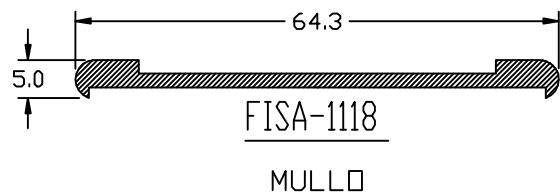

VENTANA CORREDIZA

V.C. 0200

VENTANA CORREDIZA V.C. 0200

CORTE VERTICAL

CORTE HORIZONTAL

UBICACION LOGICA	PERFIL REF.
RIEL SUPERIOR	274
RIEL INFERIOR	274/985
JAMBA MARCO	273
HOJA HORIZONTAL	275/977
HOJA VERTICAL	276/692
MALLA	277/439

ESCALA: 1:1 #3