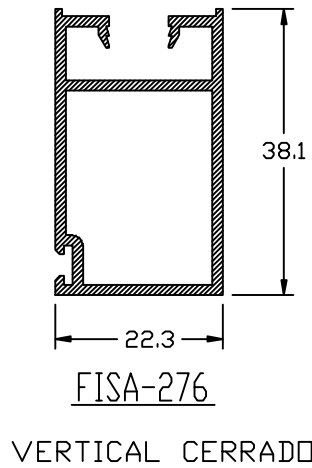

VENTANA CORREDIZA

V.C. 0200

VENTANA CORREDIZA V.C. 0200

CORTE VERTICAL

CORTE HORIZONTAL

UBICACION LOGICA	PERFIL REF.
RIEL SUPERIOR	274
RIEL INFERIOR	274/985
JAMBA MARCO	273
HOJA HORIZONTAL	275/977
HOJA VERTICAL	276/692
MALLA	277/439

ESCALA: 1:1 #3