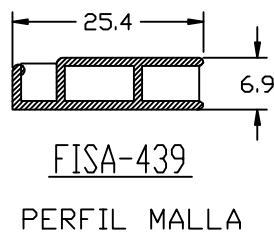

VENTANA CORREDIZA

V.C. 0200

VENTANA CORREDIZA V.C. 0200

CORTE VERTICAL

CORTE HORIZONTAL

UBICACION LOGICA	PERFIL REF.
RIEL SUPERIOR	274
RIEL INFERIOR	274/985
JAMBA MARCO	273
HOJA HORIZONTAL	275/977
HOJA VERTICAL	276/692
MALLA	277/439

ESCALA: 1:1 #3