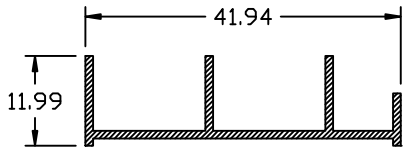

VENTANA CORREDIZA
V.C. 0204

FISA-1580

RIEL SUPERIOR / INFERIOR

FISA-1579

JAMBA MARCO

FISA-1582

HORIZONTAL SUPERIOR

FISA-1583

HORIZONTAL INFERIOR

FISA-1581

VERTICAL HOJA

FISA-548

MALLA

VENTANA CORREDIZA V.C. 0204

CORTE VERTICAL

CORTE HORIZONTAL

UBICACION LOGICA	PERFIL REF.
RIEL SUPERIOR	1580
RIEL INFERIOR	1580
JAMBA MARCO	1579
HORIZONTAL SUPERIOR	1582
HORIZONTAL INFERIOR	1583
VERTICAL HOJA	1581
MALLA	548

ESCALA:
1:1

#7