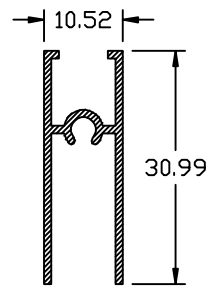

VENTANA CORREDIZA
V.C. 0204

FISA-1580

RIEL SUPERIOR / INFERIOR

FISA-1579

JAMBA MARCO

FISA-1582

HORIZONTAL SUPERIOR

FISA-1583

HORIZONTAL INFERIOR

FISA-1581

VERTICAL HOJA

FISA-548

MALLA

VENTANA CORREDIZA V.C. 0204

CORTE VERTICAL

CORTE HORIZONTAL

UBICACION LOGICA	PERFIL REF.
RIEL SUPERIOR	1580
RIEL INFERIOR	1580
JAMBA MARCO	1579
HORIZONTAL SUPERIOR	1582
HORIZONTAL INFERIOR	1583
VERTICAL HOJA	1581
MALLA	548

ESCALA:
1:1

#7