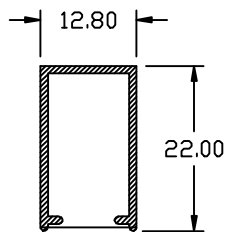

VENTANA CORREDIZA
V.C. 0204

FISA-1580

RIEL SUPERIOR / INFERIOR

FISA-1579

JAMBA MARCO

FISA-1582

HORIZONTAL SUPERIOR

FISA-1583

HORIZONTAL INFERIOR

FISA-1581

VERTICAL HOJA

FISA-548

MALLA

VENTANA CORREDIZA V.C. 0204

CORTE VERTICAL

CORTE HORIZONTAL

UBICACION LOGICA	PERFIL REF.
RIEL SUPERIOR	1580
RIEL INFERIOR	1580
JAMBA MARCO	1579
HORIZONTAL SUPERIOR	1582
HORIZONTAL INFERIOR	1583
VERTICAL HOJA	1581
MALLA	548

ESCALA:
1:1

#7