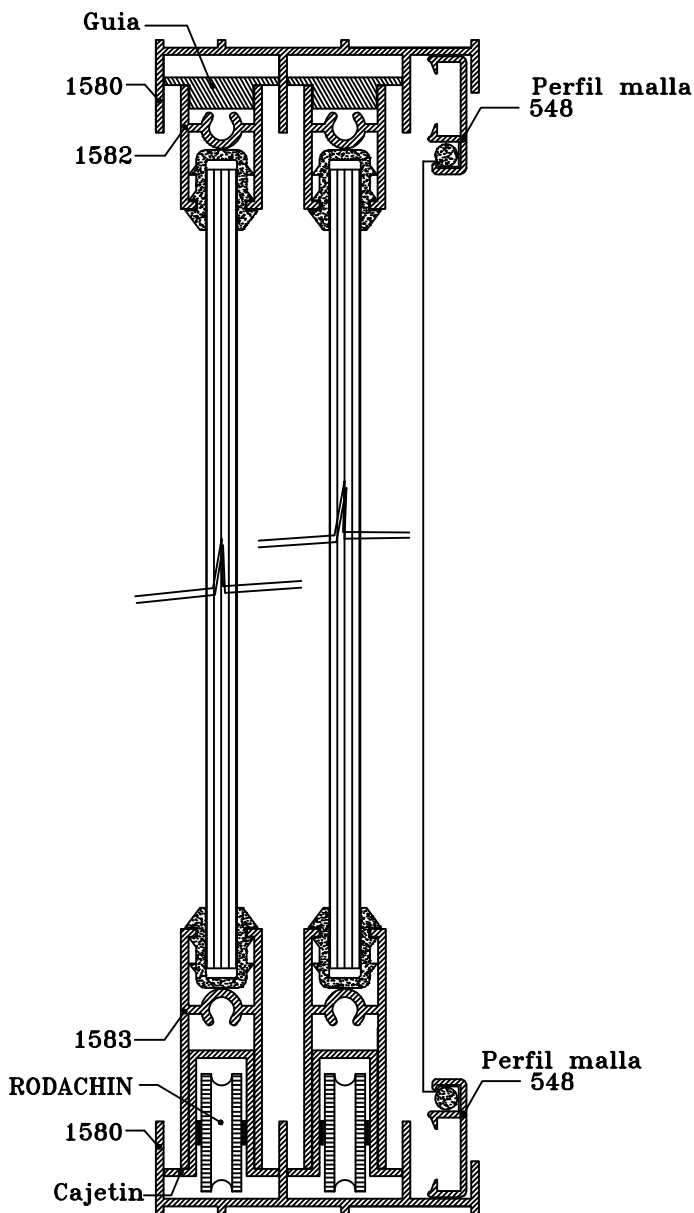

VENTANA CORREDIZA
V.C. 0204

FISA-1580

RIEL SUPERIOR / INFERIOR

FISA-1579

JAMBA MARCO

FISA-1582

HORIZONTAL SUPERIOR

FISA-1583

HORIZONTAL INFERIOR

FISA-1581

VERTICAL HOJA

FISA-548

MALLA

VENTANA CORREDIZA V.C. 0204

CORTE VERTICAL

CORTE HORIZONTAL

UBICACION LOGICA	PERFIL REF.
RIEL SUPERIOR	1580
RIEL INFERIOR	1580
JAMBA MARCO	1579
HORIZONTAL SUPERIOR	1582
HORIZONTAL INFERIOR	1583
VERTICAL HOJA	1581
MALLA	548

ESCALA:
1:1

#7