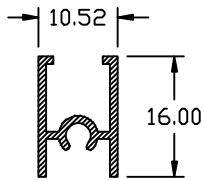

VENTANA CORREDIZA
V.C. 0204

FISA-1580

RIEL SUPERIOR / INFERIOR

FISA-1579

JAMBA MARCO

FISA-1582

HORIZONTAL SUPERIOR

FISA-1583

HORIZONTAL INFERIOR

FISA-1581

VERTICAL HOJA

FISA-548

MALLA

VENTANA CORREDIZA V.C. 0204

CORTE VERTICAL

CORTE HORIZONTAL

UBICACION LOGICA	PERFIL REF.
RIEL SUPERIOR	1580
RIEL INFERIOR	1580
JAMBA MARCO	1579
HORIZONTAL SUPERIOR	1582
HORIZONTAL INFERIOR	1583
VERTICAL HOJA	1581
MALLA	548

ESCALA:
1:1

#7