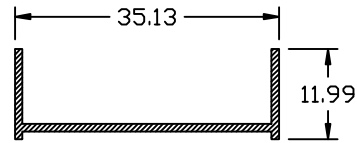

VENTANA CORREDIZA
V.C. 0204

FISA-1580

RIEL SUPERIOR / INFERIOR

FISA-1579

JAMBA MARCO

FISA-1582

HORIZONTAL SUPERIOR

FISA-1583

HORIZONTAL INFERIOR

FISA-1581

VERTICAL HOJA

FISA-548

MALLA

VENTANA CORREDIZA V.C. 0204

CORTE VERTICAL

CORTE HORIZONTAL

UBICACION LOGICA	PERFIL REF.
RIEL SUPERIOR	1580
RIEL INFERIOR	1580
JAMBA MARCO	1579
HORIZONTAL SUPERIOR	1582
HORIZONTAL INFERIOR	1583
VERTICAL HOJA	1581
MALLA	548

ESCALA:
1:1

#7