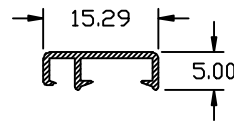

VENTANA CORREDIZA
V.C. 0204

FISA-1580

RIEL SUPERIOR / INFERIOR

FISA-1579

JAMBA MARCO

FISA-1582

HORIZONTAL SUPERIOR

FISA-1583

HORIZONTAL INFERIOR

FISA-1581

VERTICAL HOJA

FISA-548

MALLA

VENTANA CORREDIZA V.C. 0204

CORTE VERTICAL

CORTE HORIZONTAL

UBICACION LOGICA	PERFIL REF.
RIEL SUPERIOR	1580
RIEL INFERIOR	1580
JAMBA MARCO	1579
HORIZONTAL SUPERIOR	1582
HORIZONTAL INFERIOR	1583
VERTICAL HOJA	1581
MALLA	548

ESCALA:
1:1

#7