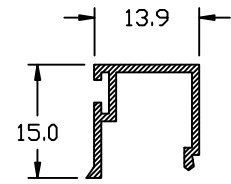

FISA-311

JUNQUILLO