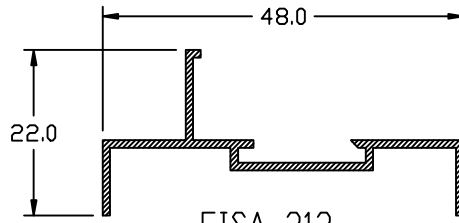

FISA-313

HORIZONTAL/VERTICAL