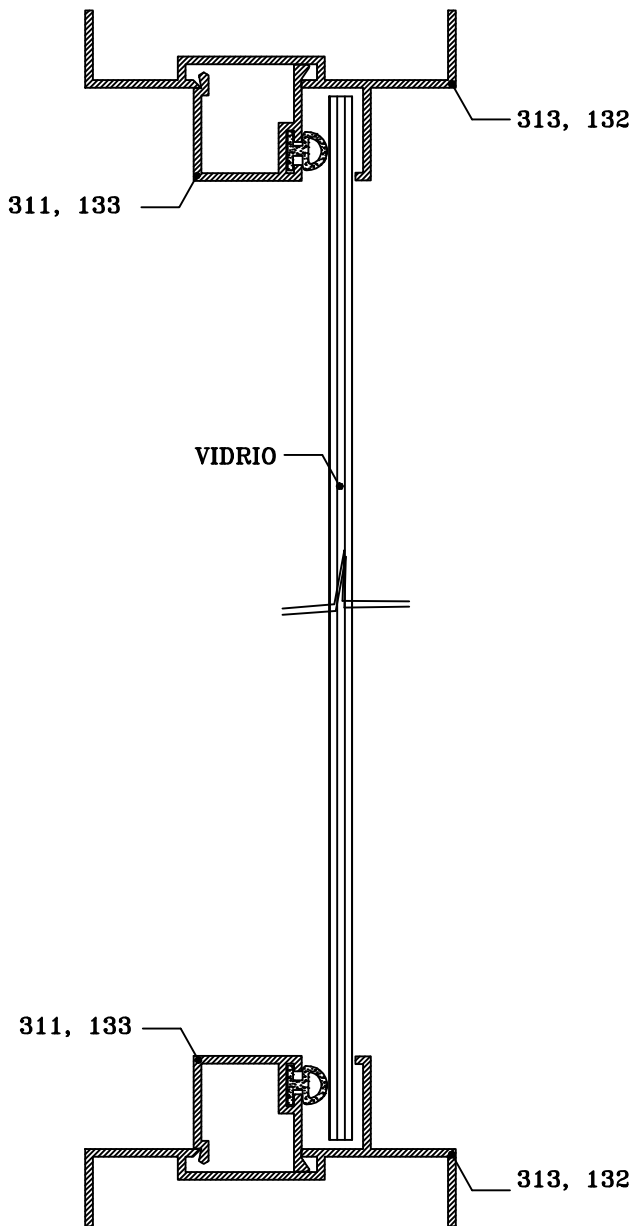

MULLO

VENTANA FIJA
V.F. 0301

FISA-131

HORIZONTAL/VERTICAL

FISA-132

HORIZONTAL/VERTICAL

FISA-133

JUNQUILLO

VENTANA FIJA V.F. 0300

CORTE VERTICAL

CORTE HORIZONTAL

UBICACION LOGICA

PERFIL REF.

HORIZONTAL
VERTICAL
JUNQUILLO
MULLO

V.F. 0300	V.F. 0301
313	132
312	131
311	133
45	45

ESCALA:
1:1