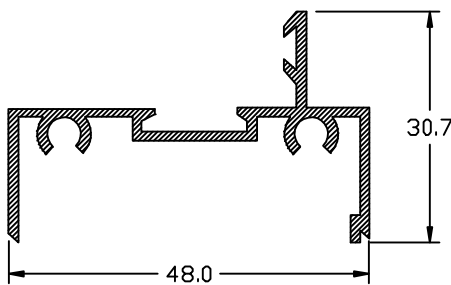

VENTANA FIJA
V.F. 0300

FISA-312

HORIZONTAL/VERTICAL

FISA-313

HORIZONTAL/VERTICAL

FISA-311

JUNQUILLO

FISA-45

MULLO

VENTANA FIJA
V.F. 0301

FISA-131

HORIZONTAL/VERTICAL

FISA-132

HORIZONTAL/VERTICAL

FISA-133

JUNQUILLO

VENTANA FIJA V.F. 0300

CORTE VERTICAL

CORTE HORIZONTAL

UBICACION LOGICA

PERFIL REF.

HORIZONTAL
VERTICAL
JUNQUILLO
MULLO

V.F. 0300	V.F. 0301
313	132
312	131
311	133
45	45

ESCALA:
1:1