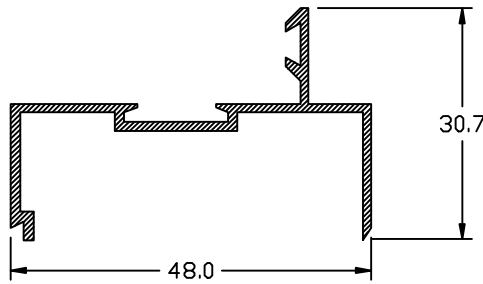

MULLO

VENTANA FIJA
V.F. 0301

FISA-131

HORIZONTAL/VERTICAL

FISA-132

HORIZONTAL/VERTICAL

FISA-133

JUNQUILLO

VENTANA FIJA V.F. 0300

CORTE VERTICAL

CORTE HORIZONTAL

UBICACION LOGICA

PERFIL REF.

HORIZONTAL
VERTICAL
JUNQUILLO
MULLO

V.F. 0300	V.F. 0301
313	132
312	131
311	133
45	45

ESCALA:
1:1