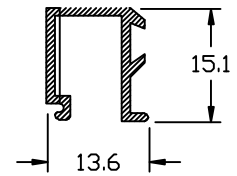

MULLO

VENTANA FIJA
V.F. 0301

FISA-131

HORIZONTAL/VERTICAL

FISA-132

HORIZONTAL/VERTICAL

FISA-133

JUNQUILLO

VENTANA FIJA V.F. 0300

CORTE VERTICAL

CORTE HORIZONTAL

UBICACION LOGICA

PERFIL REF.

HORIZONTAL
VERTICAL
JUNQUILLO
MULLO

V.F. 0300	V.F. 0301
313	132
312	131
311	133
45	45

ESCALA:
1:1