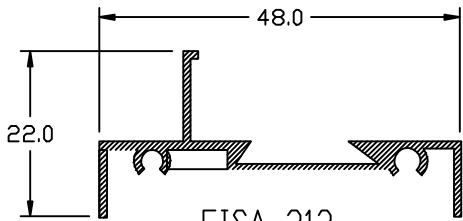

VENTANA FIJA
V.F. 0300

FISA-312

HORIZONTAL/VERTICAL