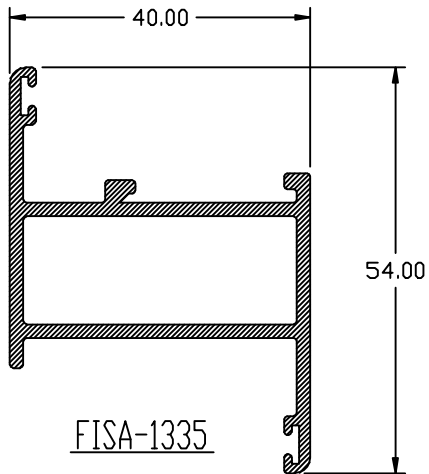

VENTANA PROYECTABLE

V.P. 0400

FISA-1334

HOJA
PROYECTABLE

FISA-1333

DIVISOR
PROYECTABLE

FISA-1337

JUNQUILLO
REDONDEADO

FISA-1335

HOJA
PROYECTABLE

FISA-1338

ANCLA

VENTANA PROYECTABLE V.P. 0400

CORTE VERTICAL

CORTE HORIZONTAL

UBICACION LOGICA	PERFIL REF.
MARCO	1334
JUNQUILLO	1337
HOJA PROYECTABLE	1335
DIVISOR DE PROYECTABLE	1333

ESCALA: 1:0.6 #11