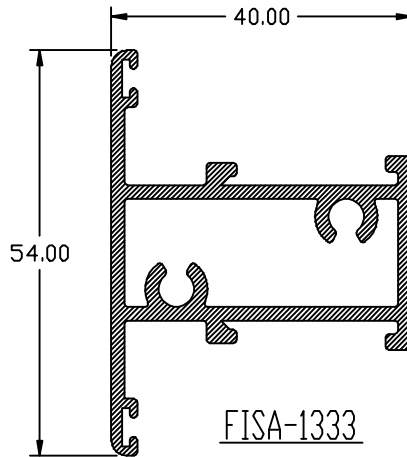

VENTANA PROYECTABLE

V.P. 0400

FISA-1334

HOJA
PROYECTABLE

FISA-1333

DIVISOR
PROYECTABLE

FISA-1337

JUNQUILLO
REDONDEADO

FISA-1335

HOJA
PROYECTABLE

FISA-1338

ANCLA

VENTANA PROYECTABLE V.P. 0400

CORTE VERTICAL

CORTE HORIZONTAL

UBICACION LOGICA	PERFIL REF.
MARCO	1334
JUNQUILLO	1337
HOJA PROYECTABLE	1335
DIVISOR DE PROYECTABLE	1333

ESCALA: 1:0.6 #11