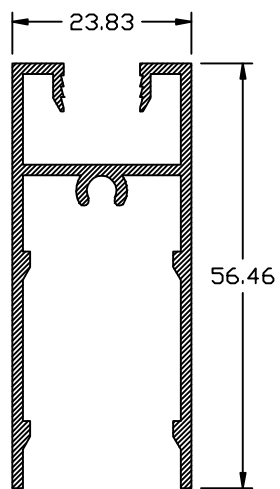

# PUERTA CORREDIZA

P.C. 0701

FISA-433  
HORIZONTAL  
HOJA SUPERIOR

FISA-434  
HORIZONTAL  
HOJA INFERIOR

FISA-435  
VERTICAL HOJA

FISA-438  
VERTICAL  
ENTRECIERRE

FISA-494  
VERTICAL  
ADAPTADOR

# PUERTA CORREDIZA (PC-0701)

**CORTE VERTICAL**

**CORTE HORIZONTAL**

**UBICACION LOGICA**

- RIEL SUPERIOR 462
- RIEL INFERIOR 461
- JAMBA MARCO 463
- VERTICAL HOJA 435
- VERTICAL ENTRECIERRE 438
- HORIZONTAL SUPERIOR HOJA 433
- HORIZONTAL INFERIOR MOVIL 434

**PERFIL REF.**

- 462
- 461
- 463
- 435
- 438
- 433
- 434

ESCALA:  
1:0.75

#18