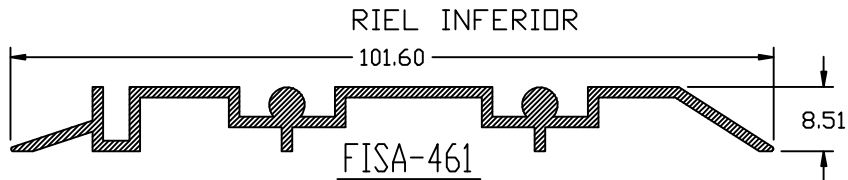

# PUERTA CORREDIZA

P.C. 0701

FISA-433  
HORIZONTAL  
HOJA SUPERIOR

FISA-434  
HORIZONTAL  
HOJA INFERIOR

FISA-435  
VERTICAL HOJA

FISA-438  
VERTICAL  
ENTRECIERRE

FISA-494  
VERTICAL  
ADAPTADOR

# PUERTA CORREDIZA (PC-0701)

**CORTE VERTICAL**

**CORTE HORIZONTAL**

**UBICACION LOGICA**

- RIEL SUPERIOR 462
- RIEL INFERIOR 461
- JAMBA MARCO 463
- VERTICAL HOJA 435
- VERTICAL ENTRECIERRE 438
- HORIZONTAL SUPERIOR HOJA 433
- HORIZONTAL INFERIOR MOVIL 434