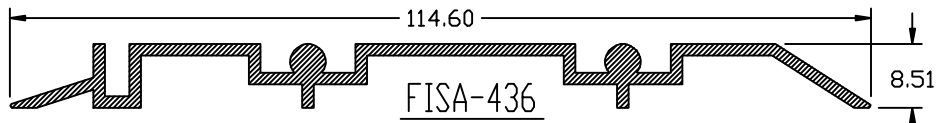

# PUERTA CORREDIZA

P.C. 0701

FISA-433  
HORIZONTAL  
HOJA SUPERIOR

FISA-434  
HORIZONTAL  
HOJA INFERIOR

FISA-435  
VERTICAL HOJA

FISA-438  
VERTICAL  
ENTRECIERRE

FISA-494  
VERTICAL  
ADAPTADOR

# PUERTA CORREDIZA (PC-0701)

**CORTE VERTICAL**

**CORTE HORIZONTAL**

**UBICACION LOGICA**

- RIEL SUPERIOR 462
- RIEL INFERIOR 461
- JAMBA MARCO 463
- VERTICAL HOJA 435
- VERTICAL ENTRECIERRE 438
- HORIZONTAL SUPERIOR HOJA 433
- HORIZONTAL INFERIOR MOVIL 434