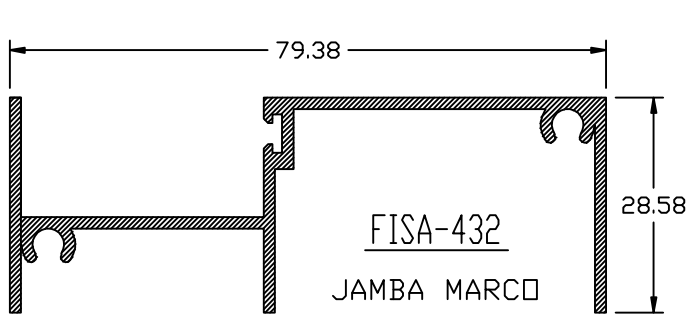

# PUERTA CORREDIZA

P.C. 0701

FISA-433  
HORIZONTAL  
HOJA SUPERIOR

FISA-434  
HORIZONTAL  
HOJA INFERIOR

FISA-435  
VERTICAL HOJA

FISA-438  
VERTICAL  
ENTRECIERRE

FISA-494  
VERTICAL  
ADAPTADOR

# PUERTA CORREDIZA (PC-0701)

**CORTE VERTICAL**

**CORTE HORIZONTAL**

**UBICACION LOGICA**

- RIEL SUPERIOR 462
- RIEL INFERIOR 461
- JAMBA MARCO 463
- VERTICAL HOJA 435
- VERTICAL ENTRECIERRE 438
- HORIZONTAL SUPERIOR HOJA 433
- HORIZONTAL INFERIOR MOVIL 434

**PERFIL REF.**

- 462
- 461
- 463
- 435
- 438
- 433
- 434

ESCALA:  
1:0.75

#18