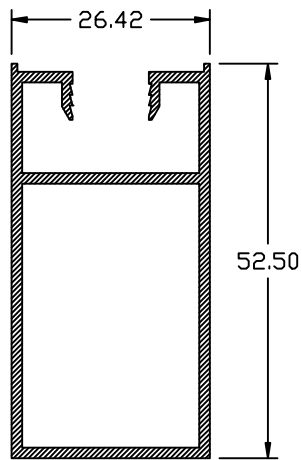

# PUERTA CORREDIZA

P.C. 0701

FISA-433  
HORIZONTAL  
HOJA SUPERIOR

FISA-434  
HORIZONTAL  
HOJA INFERIOR

FISA-435  
VERTICAL HOJA

FISA-438  
VERTICAL  
ENTRECIERRE

FISA-494  
VERTICAL  
ADAPTADOR

# PUERTA CORREDIZA (PC-0701)

**CORTE VERTICAL**

**CORTE HORIZONTAL**

**UBICACION LOGICA**

- RIEL SUPERIOR 462
- RIEL INFERIOR 461
- JAMBA MARCO 463
- VERTICAL HOJA 435
- VERTICAL ENTRECIERRE 438
- HORIZONTAL SUPERIOR HOJA 433
- HORIZONTAL INFERIOR MOVIL 434

**PERFIL REF.**

- 462
- 461
- 463
- 435
- 438
- 433
- 434

ESCALA:  
1:0.75

#18