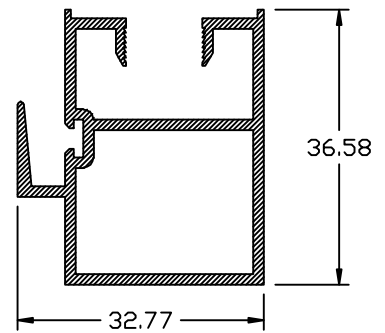

# PUERTA CORREDIZA

P.C. 0701

FISA-433  
HORIZONTAL  
HOJA SUPERIOR

FISA-434  
HORIZONTAL  
HOJA INFERIOR

FISA-435  
VERTICAL HOJA

FISA-438  
VERTICAL  
ENTRECIERRE

FISA-494  
VERTICAL  
ADAPTADOR

# PUERTA CORREDIZA (PC-0701)

**CORTE VERTICAL**

**CORTE HORIZONTAL**

**UBICACION LOGICA**

- RIEL SUPERIOR 462
- RIEL INFERIOR 461
- JAMBA MARCO 463
- VERTICAL HOJA 435
- VERTICAL ENTRECIERRE 438
- HORIZONTAL SUPERIOR HOJA 433
- HORIZONTAL INFERIOR MOVIL 434

**PERFIL REF.**

- 462
- 461
- 463
- 435
- 438
- 433
- 434

ESCALA:  
1:0.75

#18