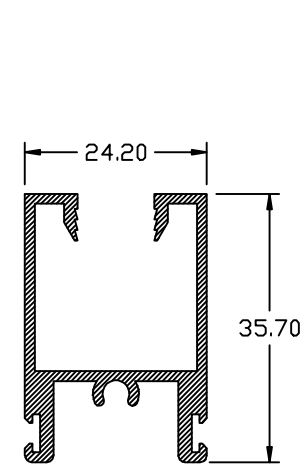

# PUERTA CORREDIZA

P.C. 0701

FISA-433  
HORIZONTAL  
HOJA SUPERIOR

FISA-434  
HORIZONTAL  
HOJA INFERIOR

FISA-435  
VERTICAL HOJA

FISA-438  
VERTICAL  
ENTRECIERRE

FISA-494  
VERTICAL  
ADAPTADOR

# PUERTA CORREDIZA (PC-0701)

**CORTE VERTICAL**

**CORTE HORIZONTAL**

**UBICACION LOGICA**

- RIEL SUPERIOR 462
- RIEL INFERIOR 461
- JAMBA MARCO 463
- VERTICAL HOJA 435
- VERTICAL ENTRECIERRE 438
- HORIZONTAL SUPERIOR HOJA 433
- HORIZONTAL INFERIOR MOVIL 434

**PERFIL REF.**

- 462
- 461
- 463
- 435
- 438
- 433
- 434

ESCALA:  
1:0.75

#18