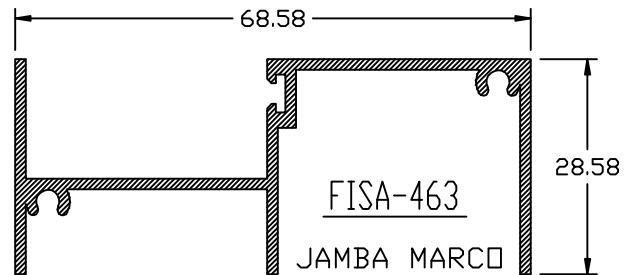

# PUERTA CORREDIZA

P.C. 0701

FISA-433  
HORIZONTAL  
HOJA SUPERIOR

FISA-434  
HORIZONTAL  
HOJA INFERIOR

FISA-435  
VERTICAL HOJA

FISA-438  
VERTICAL  
ENTRECIERRE

FISA-494  
VERTICAL  
ADAPTADOR

# PUERTA CORREDIZA (PC-0701)

**CORTE VERTICAL**

**CORTE HORIZONTAL**

**UBICACION LOGICA**

- RIEL SUPERIOR 462
- RIEL INFERIOR 461
- JAMBA MARCO 463
- VERTICAL HOJA 435
- VERTICAL ENTRECIERRE 438
- HORIZONTAL SUPERIOR HOJA 433
- HORIZONTAL INFERIOR MOVIL 434

**PERFIL REF.**

- 462
- 461
- 463
- 435
- 438
- 433
- 434

ESCALA:  
1:0.75

#18