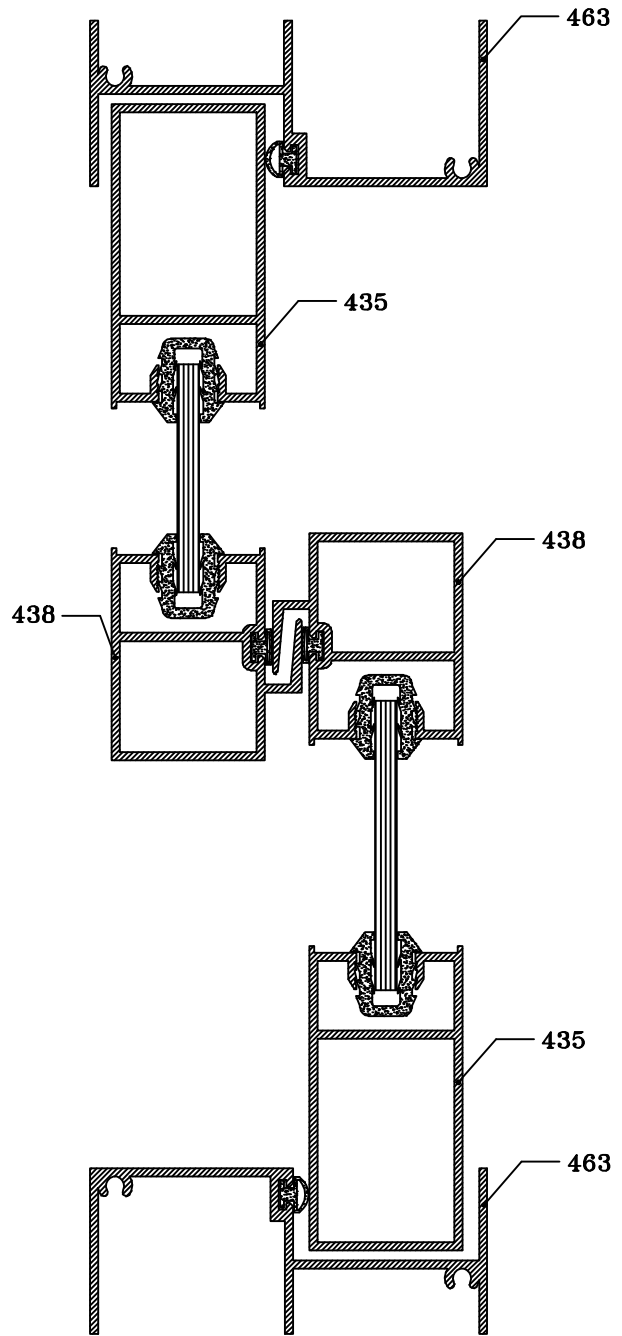

# PUERTA CORREDIZA

P.C. 0701

FISA-433  
HORIZONTAL  
HOJA SUPERIOR

FISA-434  
HORIZONTAL  
HOJA INFERIOR

FISA-435  
VERTICAL HOJA

FISA-438  
VERTICAL  
ENTRECIERRE

FISA-494  
VERTICAL  
ADAPTADOR

# PUERTA CORREDIZA (PC-0701)

**CORTE VERTICAL**

**CORTE HORIZONTAL**

**UBICACION LOGICA**

- RIEL SUPERIOR 462
- RIEL INFERIOR 461
- JAMBA MARCO 463
- VERTICAL HOJA 435
- VERTICAL ENTRECIERRE 438
- HORIZONTAL SUPERIOR HOJA 433
- HORIZONTAL INFERIOR MOVIL 434

**PERFIL REF.**

- 462
- 461
- 463
- 435
- 438
- 433
- 434

ESCALA:  
1:0.75

#18