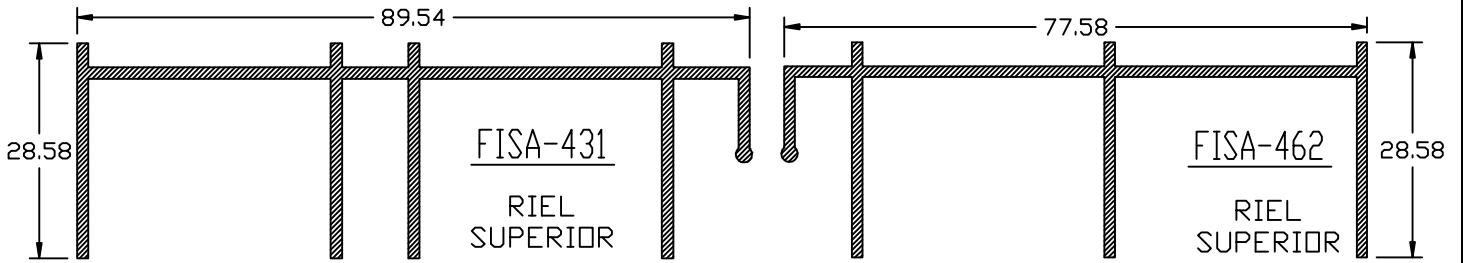

# PUERTA CORREDIZA

P.C. 0701

FISA-433  
HORIZONTAL  
HOJA SUPERIOR

FISA-434  
HORIZONTAL  
HOJA INFERIOR

FISA-435  
VERTICAL HOJA

FISA-438  
VERTICAL  
ENTRECIERRE

FISA-494  
VERTICAL  
ADAPTADOR

# PUERTA CORREDIZA (PC-0701)

**CORTE VERTICAL**

**CORTE HORIZONTAL**

**UBICACION LOGICA**

- RIEL SUPERIOR 462
- RIEL INFERIOR 461
- JAMBA MARCO 463
- VERTICAL HOJA 435
- VERTICAL ENTRECIERRE 438
- HORIZONTAL SUPERIOR HOJA 433
- HORIZONTAL INFERIOR MOVIL 434

**PERFIL REF.**

- 462
- 461
- 463
- 435
- 438
- 433
- 434

ESCALA:  
1:0.75

#18