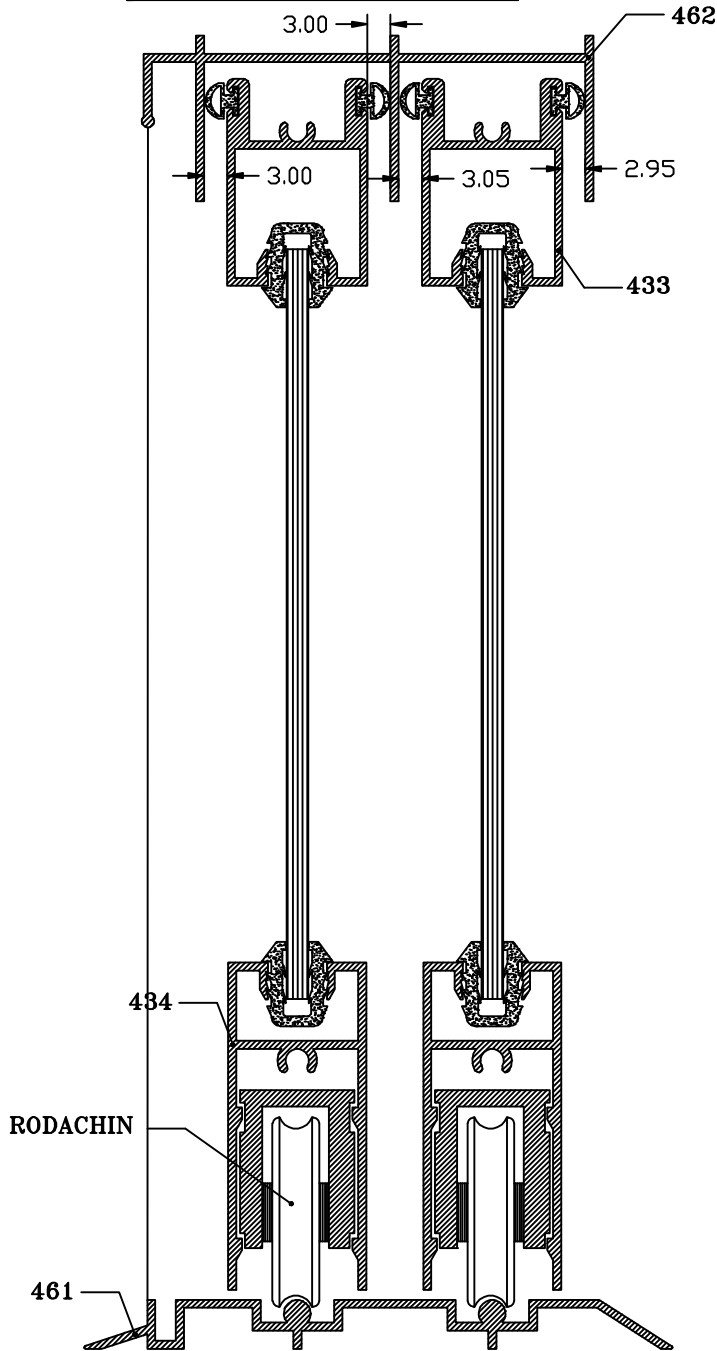

# PUERTA CORREDIZA

P.C. 0701

FISA-433  
HORIZONTAL  
HOJA SUPERIOR

FISA-434  
HORIZONTAL  
HOJA INFERIOR

FISA-435  
VERTICAL HOJA

FISA-438  
VERTICAL  
ENTRECIERRE

FISA-494  
VERTICAL  
ADAPTADOR

# PUERTA CORREDIZA (PC-0701)

**CORTE VERTICAL**

**CORTE HORIZONTAL**

**UBICACION LOGICA**

- RIEL SUPERIOR 462
- RIEL INFERIOR 461
- JAMBA MARCO 463
- VERTICAL HOJA 435
- VERTICAL ENTRECIERRE 438
- HORIZONTAL SUPERIOR HOJA 433
- HORIZONTAL INFERIOR MOVIL 434

**PERFIL REF.**

- 462
- 461
- 463
- 435
- 438
- 433
- 434

ESCALA:  
1:0.75

#18