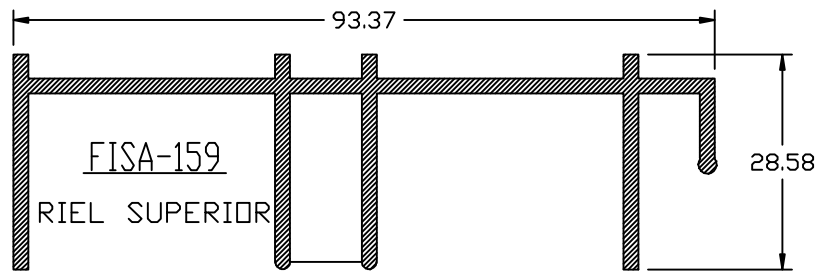

PUERTA CORREDIZA

P.C. 0702

PUERTA CORREDIZA (PC-0702)

CORTE VERTICAL

CORTE HORIZONTAL

UBICACION LOGICA	PERFIL REF.
RIEL SUPERIOR	159
RIEL INFERIOR	168
JAMBA MARCO	162
VERTICAL HOJA	167
VERTICAL ENTRECIERRE	169
HORIZONTAL SUPERIOR HOJA	164
HORIZONTAL INFERIOR MOVIL	165

ESCALA: 1:0.60 #19