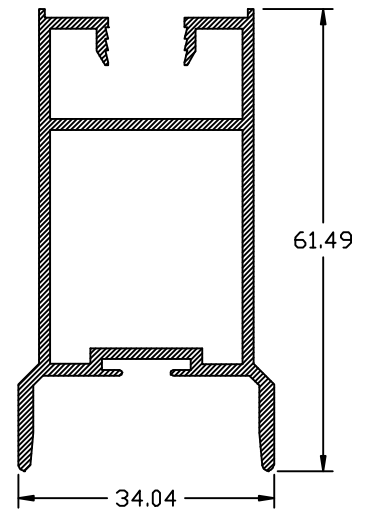

PUERTA CORREDIZA

P.C. 0702

PUERTA CORREDIZA (PC-0702)

CORTE VERTICAL

CORTE HORIZONTAL

UBICACION LOGICA	PERFIL REF.
RIEL SUPERIOR	159
RIEL INFERIOR	168
JAMBA MARCO	162
VERTICAL HOJA	167
VERTICAL ENTRECIERRE	169
HORIZONTAL SUPERIOR HOJA	164
HORIZONTAL INFERIOR MOVIL	165

ESCALA: 1:0.60 #19