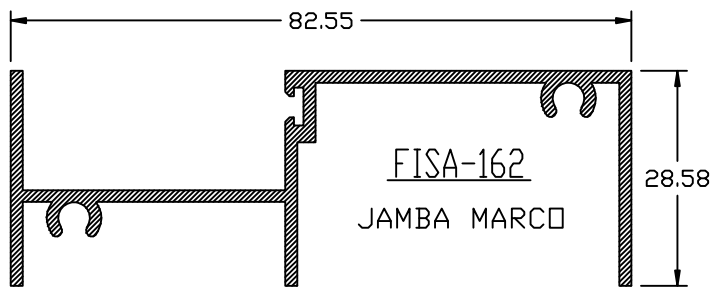

PUERTA CORREDIZA

P.C. 0702

PUERTA CORREDIZA (PC-0702)

CORTE VERTICAL

CORTE HORIZONTAL

UBICACION LOGICA	PERFIL REF.
RIEL SUPERIOR	159
RIEL INFERIOR	168
JAMBA MARCO	162
VERTICAL HOJA	167
VERTICAL ENTRECIERRE	169
HORIZONTAL SUPERIOR HOJA	164
HORIZONTAL INFERIOR MOVIL	165

ESCALA: 1:0.60 #19