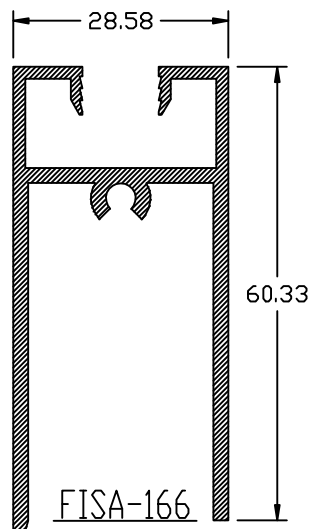

PUERTA CORREDIZA

P.C. 0702

PUERTA CORREDIZA (PC-0702)

CORTE VERTICAL

CORTE HORIZONTAL

UBICACION LOGICA	PERFIL REF.
RIEL SUPERIOR	159
RIEL INFERIOR	168
JAMBA MARCO	162
VERTICAL HOJA	167
VERTICAL ENTRECIERRE	169
HORIZONTAL SUPERIOR HOJA	164
HORIZONTAL INFERIOR MOVIL	165

ESCALA: 1:0.60 #19