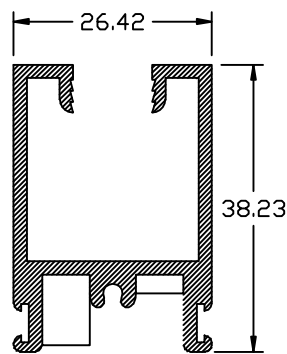

PUERTA CORREDIZA

P.C. 0702

PUERTA CORREDIZA (PC-0702)

CORTE VERTICAL

CORTE HORIZONTAL

UBICACION LOGICA	PERFIL REF.
RIEL SUPERIOR	159
RIEL INFERIOR	168
JAMBA MARCO	162
VERTICAL HOJA	167
VERTICAL ENTRECIERRE	169
HORIZONTAL SUPERIOR HOJA	164
HORIZONTAL INFERIOR MOVIL	165

ESCALA: 1:0.60 #19