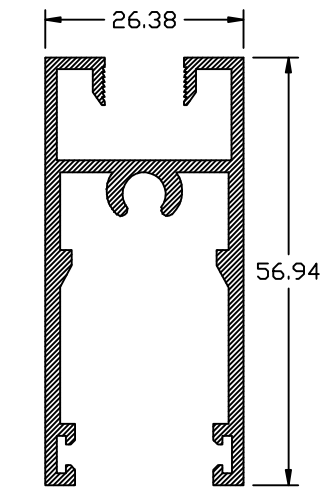

PUERTA CORREDIZA

P.C. 0702

PUERTA CORREDIZA (PC-0702)

CORTE VERTICAL

CORTE HORIZONTAL

UBICACION LOGICA	PERFIL REF.
RIEL SUPERIOR	159
RIEL INFERIOR	168
JAMBA MARCO	162
VERTICAL HOJA	167
VERTICAL ENTRECIERRE	169
HORIZONTAL SUPERIOR HOJA	164
HORIZONTAL INFERIOR MOVIL	165

ESCALA: 1:0.60 #19