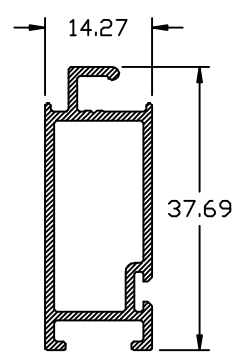

PUERTA CORREDIZA

P.C. 0702

PUERTA CORREDIZA (PC-0702)

CORTE VERTICAL

CORTE HORIZONTAL

UBICACION LOGICA	PERFIL REF.
RIEL SUPERIOR	159
RIEL INFERIOR	168
JAMBA MARCO	162
VERTICAL HOJA	167
VERTICAL ENTRECIERRE	169
HORIZONTAL SUPERIOR HOJA	164
HORIZONTAL INFERIOR MOVIL	165

ESCALA: 1:0.60 #19