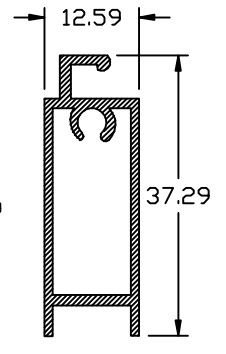

PUERTA CORREDIZA

P.C. 0702

PUERTA CORREDIZA (PC-0702)

CORTE VERTICAL

CORTE HORIZONTAL

UBICACION LOGICA	PERFIL REF.
RIEL SUPERIOR	159
RIEL INFERIOR	168
JAMBA MARCO	162
VERTICAL HOJA	167
VERTICAL ENTRECIERRE	169
HORIZONTAL SUPERIOR HOJA	164
HORIZONTAL INFERIOR MOVIL	165

ESCALA: 1:0.60 #19