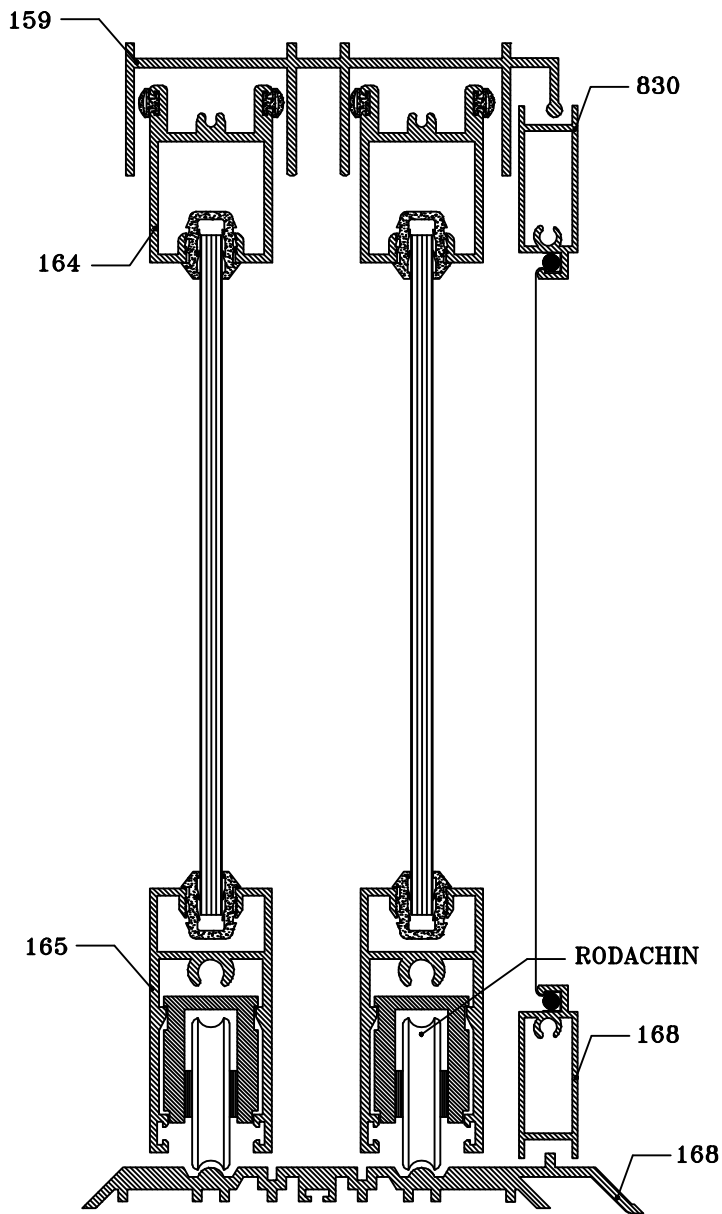

PUERTA CORREDIZA

P.C. 0702

PUERTA CORREDIZA (PC-0702)

CORTE VERTICAL

CORTE HORIZONTAL

UBICACION LOGICA	PERFIL REF.
RIEL SUPERIOR	159
RIEL INFERIOR	168
JAMBA MARCO	162
VERTICAL HOJA	167
VERTICAL ENTRECIERRE	169
HORIZONTAL SUPERIOR HOJA	164
HORIZONTAL INFERIOR MOVIL	165

ESCALA: 1:0.60 #19