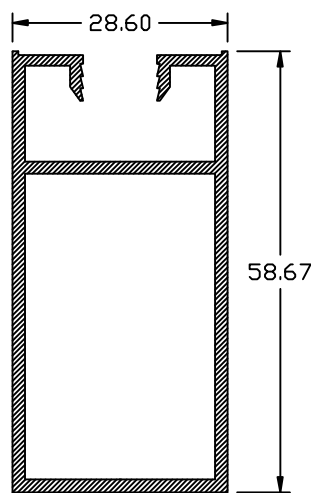

PUERTA CORREDIZA

P.C. 0702

PUERTA CORREDIZA (PC-0702)

CORTE VERTICAL

CORTE HORIZONTAL

UBICACION LOGICA	PERFIL REF.
RIEL SUPERIOR	159
RIEL INFERIOR	168
JAMBA MARCO	162
VERTICAL HOJA	167
VERTICAL ENTRECIERRE	169
HORIZONTAL SUPERIOR HOJA	164
HORIZONTAL INFERIOR MOVIL	165

ESCALA: 1:0.60 #19