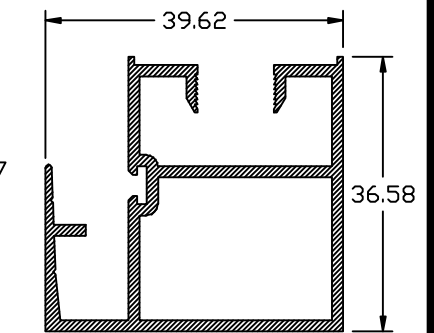

PUERTA CORREDIZA

P.C. 0702

PUERTA CORREDIZA (PC-0702)

CORTE VERTICAL

CORTE HORIZONTAL

UBICACION LOGICA	PERFIL REF.
RIEL SUPERIOR	159
RIEL INFERIOR	168
JAMBA MARCO	162
VERTICAL HOJA	167
VERTICAL ENTRECIERRE	169
HORIZONTAL SUPERIOR HOJA	164
HORIZONTAL INFERIOR MOVIL	165

ESCALA: 1:0.60 #19