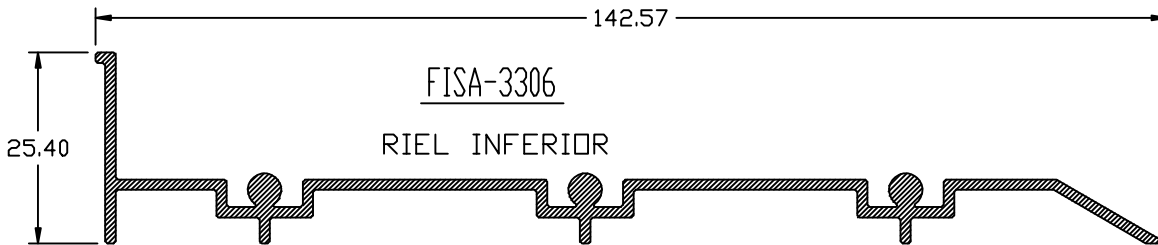

PUERTA CORREDIZA

P.C. 0703

FISA-198
HORIZONTAL
SUPERIOR

FISA-200
HORIZONTAL
INFERIOR

FISA-195
VERTICAL CHAPA

FISA-3305
ENTRECIERRE

FISA-3310
FELPERO

PUERTA CORREDIZA (PC-0703)

CORTE VERTICAL

CORTE HORIZONTAL

UBICACION LOGICA

RIEL SUPERIOR
 RIEL INFERIOR
 JAMBA
 EXTENSION JAMBA
 VERTICAL ENTRECIERRE
 VERTICAL CHAPA
 HORIZONTAL SUPERIOR
 HORIZONTAL INFERIOR
 FELPERO

PERFIL REF.

3307
 3306
 207
 201
 3305
 195
 198
 200
 3310

ESCALA:
1:0.60

#20