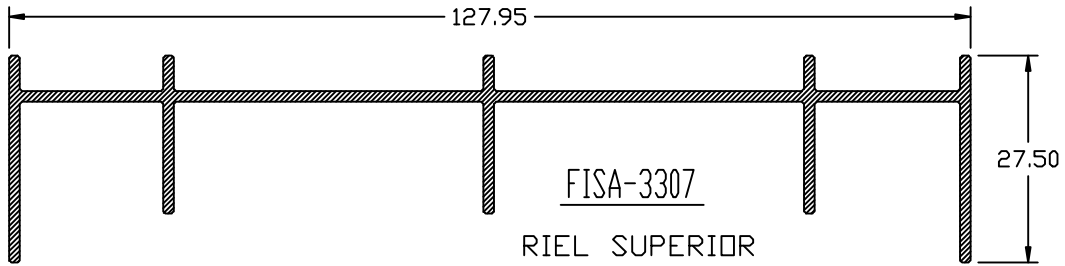

PUERTA CORREDIZA

P.C. 0703

FISA-198
HORIZONTAL
SUPERIOR

FISA-200
HORIZONTAL
INFERIOR

FISA-195
VERTICAL CHAPA

FISA-3305
ENTRECIERRE

FISA-3310
FELPERO

PUERTA CORREDIZA (PC-0703)

CORTE VERTICAL

CORTE HORIZONTAL

UBICACION LOGICA

RIEL SUPERIOR
 RIEL INFERIOR
 JAMBA
 EXTENSION JAMBA
 VERTICAL ENTRECIERRE
 VERTICAL CHAPA
 HORIZONTAL SUPERIOR
 HORIZONTAL INFERIOR
 FELPERO

PERFIL REF.

3307
 3306
 207
 201
 3305
 195
 198
 200
 3310

ESCALA:
1:0.60

#20