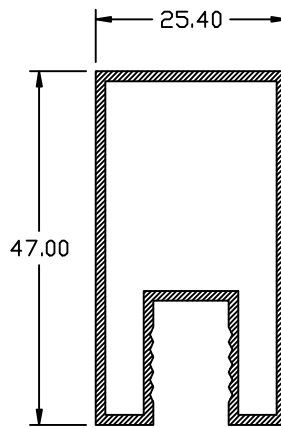

PUERTA CORREDIZA

P.C. 0703

FISA-198
HORIZONTAL
SUPERIOR

FISA-200
HORIZONTAL
INFERIOR

FISA-195
VERTICAL CHAPA

FISA-3305
ENTRECIERRE

FISA-3310
FELPERO

PUERTA CORREDIZA (PC-0703)

CORTE VERTICAL

CORTE HORIZONTAL

UBICACION LOGICA

RIEL SUPERIOR
 RIEL INFERIOR
 JAMBA
 EXTENSION JAMBA
 VERTICAL ENTRECIERRE
 VERTICAL CHAPA
 HORIZONTAL SUPERIOR
 HORIZONTAL INFERIOR
 FELPERO

PERFIL REF.

3307
 3306
 207
 201
 3305
 195
 198
 200
 3310

ESCALA:
1:0.60

#20