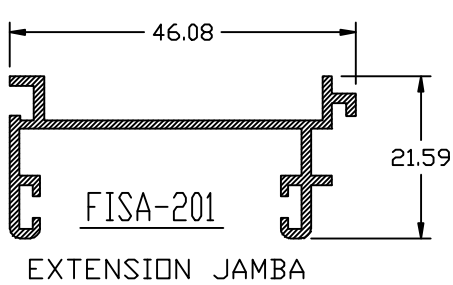

PUERTA CORREDIZA

P.C. 0703

FISA-198
HORIZONTAL
SUPERIOR

FISA-200
HORIZONTAL
INFERIOR

FISA-195
VERTICAL CHAPA

FISA-3305
ENTRECIERRE

FISA-3310
FELPERO

PUERTA CORREDIZA (PC-0703)

CORTE VERTICAL

CORTE HORIZONTAL

UBICACION LOGICA

RIEL SUPERIOR
 RIEL INFERIOR
 JAMBA
 EXTENSION JAMBA
 VERTICAL ENTRECIERRE
 VERTICAL CHAPA
 HORIZONTAL SUPERIOR
 HORIZONTAL INFERIOR
 FELPERO

PERFIL REF.

3307
 3306
 207
 201
 3305
 195
 198
 200
 3310

ESCALA:
1:0.60

#20