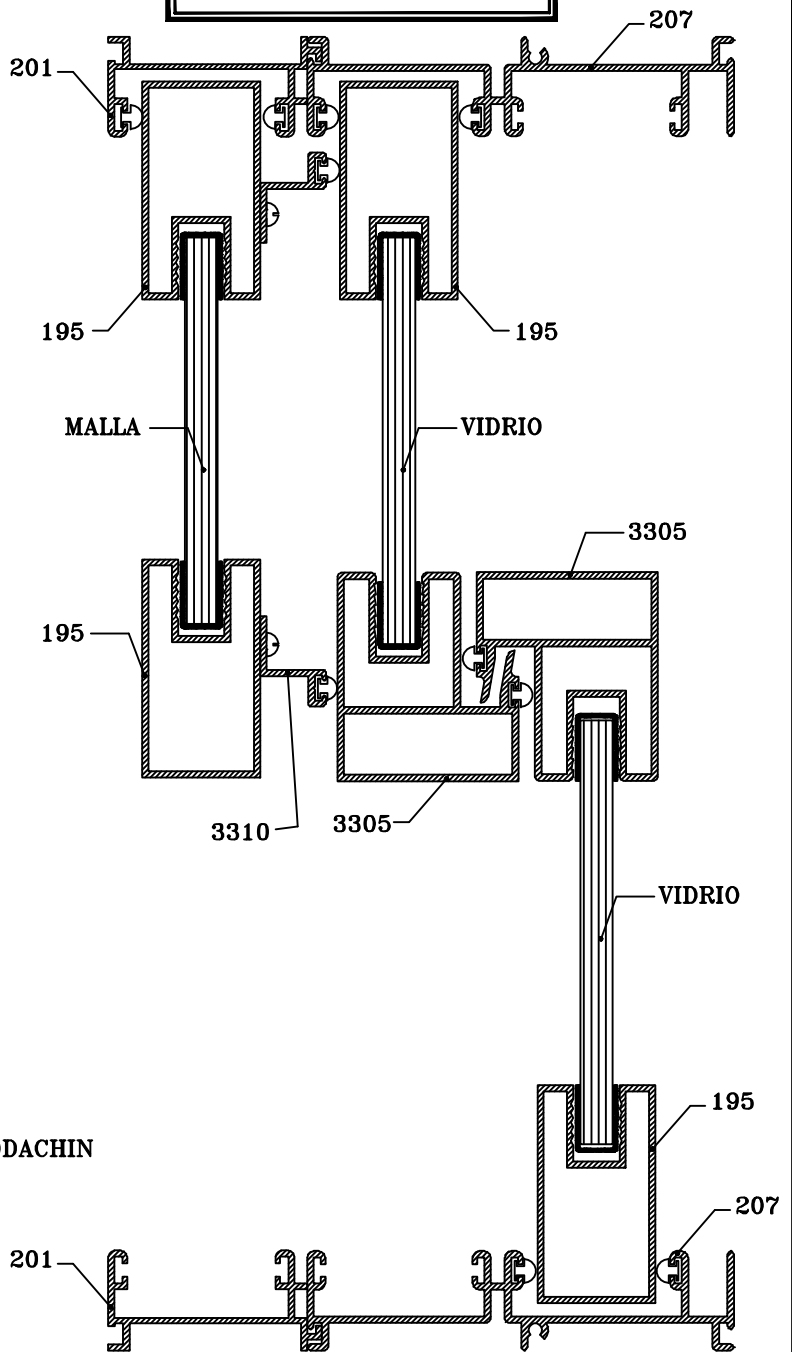

PUERTA CORREDIZA

P.C. 0703

FISA-198
HORIZONTAL
SUPERIOR

FISA-200
HORIZONTAL
INFERIOR

FISA-195
VERTICAL CHAPA

FISA-3305
ENTRECIERRE

FISA-3310
FELPERO

PUERTA CORREDIZA (PC-0703)

CORTE VERTICAL

CORTE HORIZONTAL

UBICACION LOGICA

RIEL SUPERIOR
 RIEL INFERIOR
 JAMBA
 EXTENSION JAMBA
 VERTICAL ENTRECIERRE
 VERTICAL CHAPA
 HORIZONTAL SUPERIOR
 HORIZONTAL INFERIOR
 FELPERO

PERFIL REF.

3307
 3306
 207
 201
 3305
 195
 198
 200
 3310

ESCALA:
1:0.60

#20