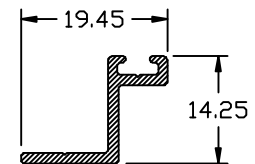

PUERTA CORREDIZA

P.C. 0703

FISA-198
HORIZONTAL
SUPERIOR

FISA-200
HORIZONTAL
INFERIOR

FISA-195
VERTICAL CHAPA

FISA-3305
ENTRECIERRE

FISA-3310
FELPERO

PUERTA CORREDIZA (PC-0703)

CORTE VERTICAL

CORTE HORIZONTAL

UBICACION LOGICA

RIEL SUPERIOR
 RIEL INFERIOR
 JAMBA
 EXTENSION JAMBA
 VERTICAL ENTRECIERRE
 VERTICAL CHAPA
 HORIZONTAL SUPERIOR
 HORIZONTAL INFERIOR
 FELPERO

PERFIL REF.

3307
 3306
 207
 201
 3305
 195
 198
 200
 3310