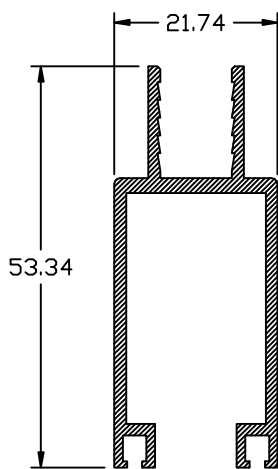

PUERTA CORREDIZA

P.C. 0703

FISA-198
HORIZONTAL
SUPERIOR

FISA-200
HORIZONTAL
INFERIOR

FISA-195
VERTICAL CHAPA

FISA-3305
ENTRECIERRE

FISA-3310
FELPERO

PUERTA CORREDIZA (PC-0703)

CORTE VERTICAL

CORTE HORIZONTAL

UBICACION LOGICA

RIEL SUPERIOR
 RIEL INFERIOR
 JAMBA
 EXTENSION JAMBA
 VERTICAL ENTRECIERRE
 VERTICAL CHAPA
 HORIZONTAL SUPERIOR
 HORIZONTAL INFERIOR
 FELPERO

PERFIL REF.

3307
 3306
 207
 201
 3305
 195
 198
 200
 3310

ESCALA:
1:0.60

#20