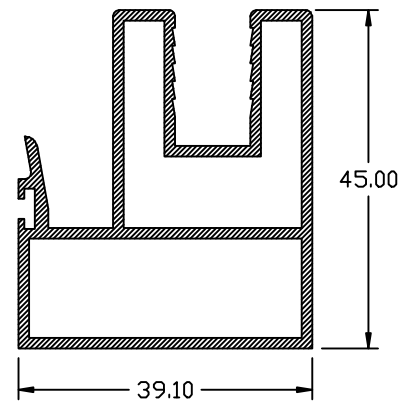

PUERTA CORREDIZA

P.C. 0703

FISA-198
HORIZONTAL
SUPERIOR

FISA-200
HORIZONTAL
INFERIOR

FISA-195
VERTICAL CHAPA

FISA-3305
ENTRECIERRE

FISA-3310
FELPERO

PUERTA CORREDIZA (PC-0703)

CORTE VERTICAL

CORTE HORIZONTAL

UBICACION LOGICA

RIEL SUPERIOR
 RIEL INFERIOR
 JAMBA
 EXTENSION JAMBA
 VERTICAL ENTRECIERRE
 VERTICAL CHAPA
 HORIZONTAL SUPERIOR
 HORIZONTAL INFERIOR
 FELPERO

PERFIL REF.

3307
 3306
 207
 201
 3305
 195
 198
 200
 3310

ESCALA:
1:0.60

#20