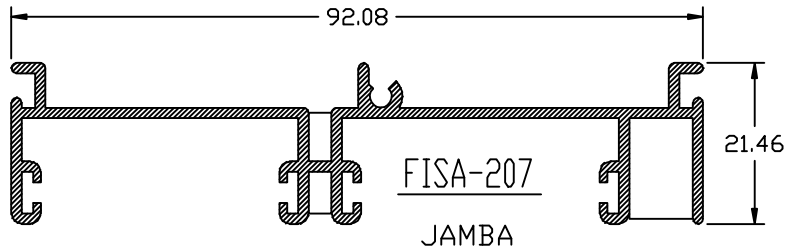

PUERTA CORREDIZA

P.C. 0703

FISA-198
HORIZONTAL
SUPERIOR

FISA-200
HORIZONTAL
INFERIOR

FISA-195
VERTICAL CHAPA

FISA-3305
ENTRECIERRE

FISA-3310
FELPERO

PUERTA CORREDIZA (PC-0703)

CORTE VERTICAL

CORTE HORIZONTAL

UBICACION LOGICA

RIEL SUPERIOR
 RIEL INFERIOR
 JAMBA
 EXTENSION JAMBA
 VERTICAL ENTRECIERRE
 VERTICAL CHAPA
 HORIZONTAL SUPERIOR
 HORIZONTAL INFERIOR
 FELPERO

PERFIL REF.

3307
 3306
 207
 201
 3305
 195
 198
 200
 3310

ESCALA:
1:0.60

#20