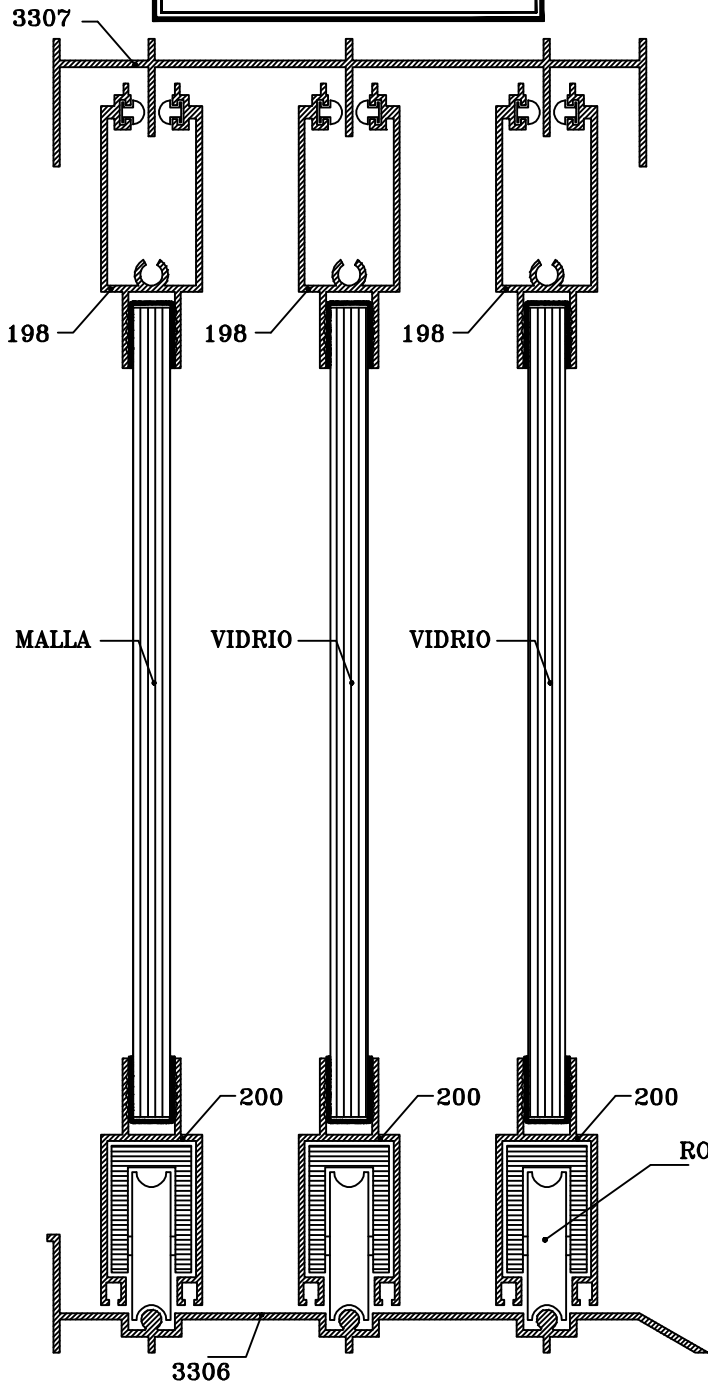

PUERTA CORREDIZA

P.C. 0703

FISA-198
HORIZONTAL
SUPERIOR

FISA-200
HORIZONTAL
INFERIOR

FISA-195
VERTICAL CHAPA

FISA-3305
ENTRECIERRE

FISA-3310
FELPERO

PUERTA CORREDIZA (PC-0703)

CORTE VERTICAL

CORTE HORIZONTAL

UBICACION LOGICA

RIEL SUPERIOR
 RIEL INFERIOR
 JAMBA
 EXTENSION JAMBA
 VERTICAL ENTRECIERRE
 VERTICAL CHAPA
 HORIZONTAL SUPERIOR
 HORIZONTAL INFERIOR
 FELPERO

PERFIL REF.

3307
 3306
 207
 201
 3305
 195
 198
 200
 3310

ESCALA:
1:0.60

#20