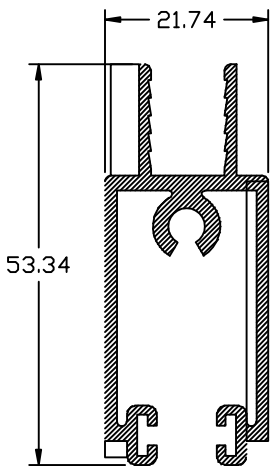

PUERTA CORREDIZA

P.C. 0703

FISA-198
HORIZONTAL
SUPERIOR

FISA-200
HORIZONTAL
INFERIOR

FISA-195
VERTICAL CHAPA

FISA-3305
ENTRECIERRE

FISA-3310
FELPERO

PUERTA CORREDIZA (PC-0703)

CORTE VERTICAL

CORTE HORIZONTAL

UBICACION LOGICA

RIEL SUPERIOR
 RIEL INFERIOR
 JAMBA
 EXTENSION JAMBA
 VERTICAL ENTRECIERRE
 VERTICAL CHAPA
 HORIZONTAL SUPERIOR
 HORIZONTAL INFERIOR
 FELPERO

PERFIL REF.

3307
 3306
 207
 201
 3305
 195
 198
 200
 3310

ESCALA:
1:0.60

#20